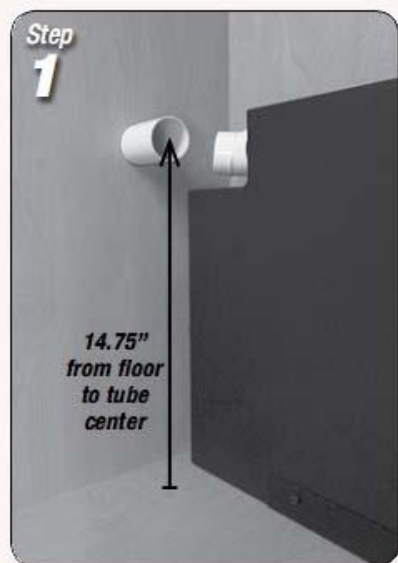

## VROOM™ CENTRAL - EKSPRESOWE ODKURZANIE

VROOM™ CENTRAL to urządzenie służące do przechowywania węża ssącego.

Idealnie nadaje się ono do szybkiego sprzątnięcia małych pomieszczeń, oraz suchych, sypkich zabrudzeń takich jak rozsypana karma dla zwierząt, mąka, cukier, kawa, bułka tarta, puder, piasek, rozbite szkło i wielu innych. Nadaje się ono więc do zastosowania w takich pomieszczeniach jak kuchnie, łazienki, garderoby przedpokoje czy przydomowe warsztaki.

Kasetę z wężem ssącym można estetycznie zamontować praktycznie wewnątrz każdej szafki, z lewej bądź z prawej strony. Montuje się go w standardowej szafce, więc jest zawsze pod ręką, gdy go potrzebujemy. Wystarczy otworzyć szafkę i wyciągnąć z zasobnika wymaganą ilość węża.

**Vroom 50/5,5** - do szafek o głębokości 50 cm z węzłem ssącym rozciąganym do długości 5,5 m (kasea o wymiarach 83mm x 413 mm x 454mm),

**Vroom 60/7,4** - do szafek o głębokości 60 cm z węzłem ssącym rozciąganym do długości 7,4 m (kasea o wymiarach 83mm x 413 mm x 555mm).