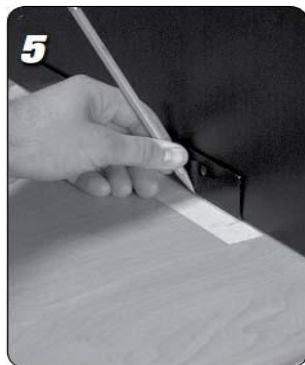

## VROOM™ CENTRAL - EKSPRESOWE ODKURZANIE

VROOM™ CENTRAL to urządzenie służące do przechowywania węża ssącego.

Idealnie nadaje się ono do szybkiego sprzątnięcia małych pomieszczeń, oraz suchych, sypkich zabrudzeń takich jak rozsypana karma dla zwierząt, mąka, cukier, kawa, bułka tarta, puder, piasek, rozbite szkło i wielu innych. Nadaje się ono więc do zastosowania w takich pomieszczeniach jak kuchnie, łazienki, garderoby przedpokoje czy przydomowe warsztaki.

Kasetę z wężem ssącym można estetycznie zamontować praktycznie wewnątrz każdej szafki, z lewej bądź z prawej strony. Montuje się go w standardowej szafce, więc jest zawsze pod ręką, gdy go potrzebujemy. Wystarczy otworzyć szafkę i wyciągnąć z zasobnika wymaganą ilość węża.

Urządzenie to doskonale sprawdza się przy codziennym, szybkim sprzątnięciu. Nie musimy ciągnąć za sobą węża od odkurzacza centralnego, czy też zmagać się ze szczotką, szufelką.

Produkt jest kompatybilny z wszystkimi systemami centralnego odkurzenia. W komplecie znajduje się rurka teleskopowa, szczotka, elementy montażowe oraz instrukcja montażu i podłączenia kasety do instalacji centralnego odkurzenia.