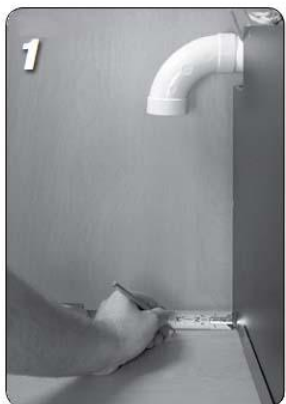

## VROOM™ CENTRAL - EKSPRESOWE ODKURZANIE

VROOM™ CENTRAL to urządzenie służące do przechowywania węża ssącego.

Idealnie nadaje się ono do szybkiego sprzątnięcia małych pomieszczeń, oraz suchych, sypkich zabrudzeń takich jak rozsypana karma dla zwierząt, mąka, cukier, kawa, bułka tarta, puder, piasek, rozbite szkło i wielu innych. Nadaje się ono więc do zastosowania w takich pomieszczeniach jak kuchnie, łazienki, garderoby przedpokoje czy przydomowe warsztaki.

Kasetę z wężem ssącym można estetycznie zamontować praktycznie wewnątrz każdej szafki, z lewej bądź z prawej strony. Montuje się go w standardowej szafce, więc jest zawsze pod ręką, gdy go potrzebujemy. Wystarczy otworzyć szafkę i wyciągnąć z zasobnika wymaganą ilość węża.

Po skończonym sprzątnięciu podciśnienie wytwarzane przez działający odkurzacz ułatwia nam schowanie węża w zasobniku.

VROOM™ to urządzenie genialne w swojej prostocie.

Oszczędność czasu jaką dzięki niemu można uzyskać zostanie szybko docenione przez każdą gospodynię.

Urządzenie to doskonale sprawdza się przy codziennym, szybkim sprzątnięciu. Nie musimy ciągnąć za sobą węża od odkurzacza centralnego, czy też zmagać się ze szczotką, szufelką.

Produkt jest kompatybilny z wszystkimi systemami centralnego odkurzenia. W komplecie znajduje się rurka teleskopowa, szczotka, elementy montażowe oraz instrukcja montażu i podłączenia kasety do instalacji centralnego odkurzenia.