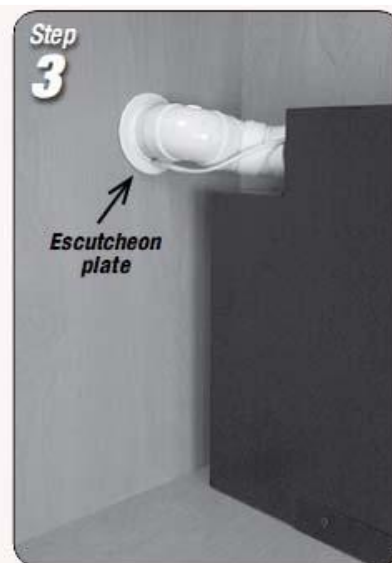

## VROOM™ CENTRAL - EKSPRESOWE ODKURZANIE

VROOM™ CENTRAL to urządzenie służące do przechowywania węża ssącego.

Idealnie nadaje się ono do szybkiego sprzątnięcia małych pomieszczeń, oraz suchych, sypkich zabrudzeń takich jak rozsypana karma dla zwierząt, mąka, cukier, kawa, bułka tarta, puder, piasek, rozbite szkło i wielu innych. Nadaje się ono więc do zastosowania w takich pomieszczeniach jak kuchnie, łazienki, garderoby przedpokoje czy przydomowe warsztaki.

Kasetę z wężem ssącym można estetycznie zamontować praktycznie wewnątrz każdej szafki, z lewej bądź z prawej strony. Montuje się go w standardowej szafce, więc jest zawsze pod ręką, gdy go potrzebujemy. Wystarczy otworzyć szafkę i wyciągnąć z zasobnika wymaganą ilość węża.

Po skończonym sprzątnięciu podciśnienie wytwarzane przez działający odkurzacz ułatwia nam schowanie węża w zasobniku.

VROOM™ to urządzenie genialne w swojej prostocie.

Oszczędność czasu jaką dzięki niemu można uzyskać zostanie szybko docenione przez każdą gospodynię.