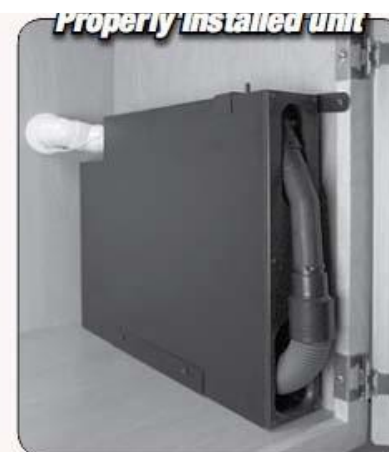

## VROOM™ CENTRAL - EKSPRESOWE ODKURZANIE

VROOM™ CENTRAL to urządzenie służące do przechowywania węża ssącego.

Idealnie nadaje się ono do szybkiego sprzątnięcia małych pomieszczeń, oraz suchych, sypkich zabrudzeń takich jak rozsypana karma dla zwierząt, mąka, cukier, kawa, bułka tarta, puder, piasek, rozbite szkło i wielu innych. Nadaje się ono więc do zastosowania w takich pomieszczeniach jak kuchnie, łazienki, garderoby przedpokoje czy przydomowe warsztaki.

Kasetę z wężem ssącym można estetycznie zamontować praktycznie wewnątrz każdej szafki, z lewej bądź z prawej strony. Montuje się go w standardowej szafce, więc jest zawsze pod ręką, gdy go potrzebujemy. Wystarczy otworzyć szafkę i wyciągnąć z zasobnika wymaganą ilość węża.

Po skończonym sprzątnięciu podciśnienie wytwarzane przez działający odkurzacz ułatwia nam schowanie węża w zasobniku.

VROOM™ to urządzenie genialne w swojej prostocie.

Oszczędność czasu jaką dzięki niemu można uzyskać zostanie szybko docenione przez każdą gospodynię.

Urządzenie to doskonale sprawdza się przy codziennym, szybkim sprzątnięciu. Nie musimy ciągnąć za sobą węża od odkurzacza centralnego, czy też zmagać się ze szczotką, szufelką.

Produkt jest kompatybilny z wszystkimi systemami centralnego odkurzenia. W komplecie znajduje się rurka teleskopowa, szczotka, elementy montażowe oraz instrukcja montażu i podłączenia kasety do instalacji centralnego odkurzenia.