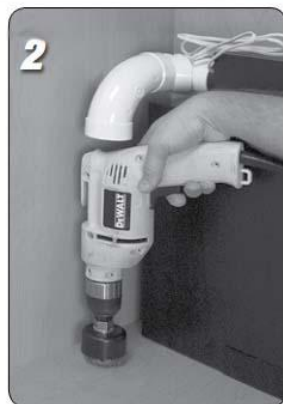

## VROOM™ CENTRAL - EKSPRESOWE ODKURZANIE

VROOM™ CENTRAL to urządzenie służące do przechowywania węża ssącego.

Idealnie nadaje się ono do szybkiego sprzątnięcia małych pomieszczeń, oraz suchych, sypkich zabrudzeń takich jak rozsypana karma dla zwierząt, mąka, cukier, kawa, bułka tarta, puder, piasek, rozbite szkło i wielu innych. Nadaje się ono więc do zastosowania w takich pomieszczeniach jak kuchnie, łazienki, garderoby przedpokoje czy przydomowe warsztaki.

Kasetę z wężem ssącym można estetycznie zamontować praktycznie wewnątrz każdej szafki, z lewej bądź z prawej strony. Montuje się go w standardowej szafce, więc jest zawsze pod ręką, gdy go potrzebujemy. Wystarczy otworzyć szafkę i wyciągnąć z zasobnika wymaganą ilość węża.

Po skończonym sprzątnięciu podciśnienie wytwarzane przez działający odkurzacz ułatwia nam schowanie węża w zasobniku.

VROOM™ to urządzenie genialne w swojej prostocie.

Oszczędność czasu jaką dzięki niemu można uzyskać zostanie szybko docenione przez każdą gospodynię.

Urządzenie to doskonale sprawdza się przy codziennym, szybkim sprzątnięciu. Nie musimy ciągnąć za sobą węża od odkurzacza centralnego, czy też zmagać się ze szczotką, szufelką.

Produkt jest kompatybilny z wszystkimi systemami centralnego odkurzenia. W komplecie znajduje się rurka teleskopowa, szczotka, elementy montażowe oraz instrukcja montażu i podłączenia kasety do instalacji centralnego odkurzenia.