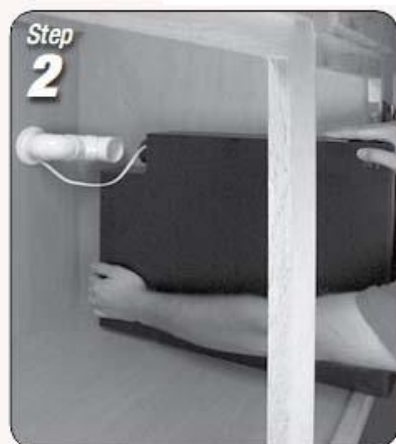

## VROOM™ CENTRAL - EKSPRESOWE ODKURZANIE

VROOM™ CENTRAL to urządzenie służące do przechowywania węża ssącego.

Idealnie nadaje się ono do szybkiego sprzątnięcia małych pomieszczeń, oraz suchych, sypkich zabrudzeń takich jak rozsypana karma dla zwierząt, mąka, cukier, kawa, bułka tarta, puder, piasek, rozbite szkło i wielu innych. Nadaje się ono więc do zastosowania w takich pomieszczeniach jak kuchnie, łazienki, garderoby przedpokoje czy przydomowe warsztaki.

Kasetę z wężem ssącym można estetycznie zamontować praktycznie wewnątrz każdej szafki, z lewej bądź z prawej strony. Montuje się go w standardowej szafce, więc jest zawsze pod ręką, gdy go potrzebujemy. Wystarczy otworzyć szafkę i wyciągnąć z zasobnika wymaganą ilość węża.

Po skończonym sprzątnięciu podciśnienie wytwarzane przez działający odkurzacz ułatwia nam schowanie węża w zasobniku.

VROOM™ to urządzenie genialne w swojej prostocie.

Oszczędność czasu jaką dzięki niemu można uzyskać zostanie szybko docenione przez każdą gospodynię.

Urządzenie to doskonale sprawdza się przy codziennym, szybkim sprzątnięciu. Nie musimy ciągnąć za sobą węża od odkurzacza centralnego, czy też zmagać się ze szczotką, szufelką.

Produkt jest kompatybilny z wszystkimi systemami centralnego odkurzenia. W komplecie znajduje się rurka teleskopowa, szczotka, elementy montażowe oraz instrukcja montażu i podłączenia kasety do instalacji centralnego odkurzenia.